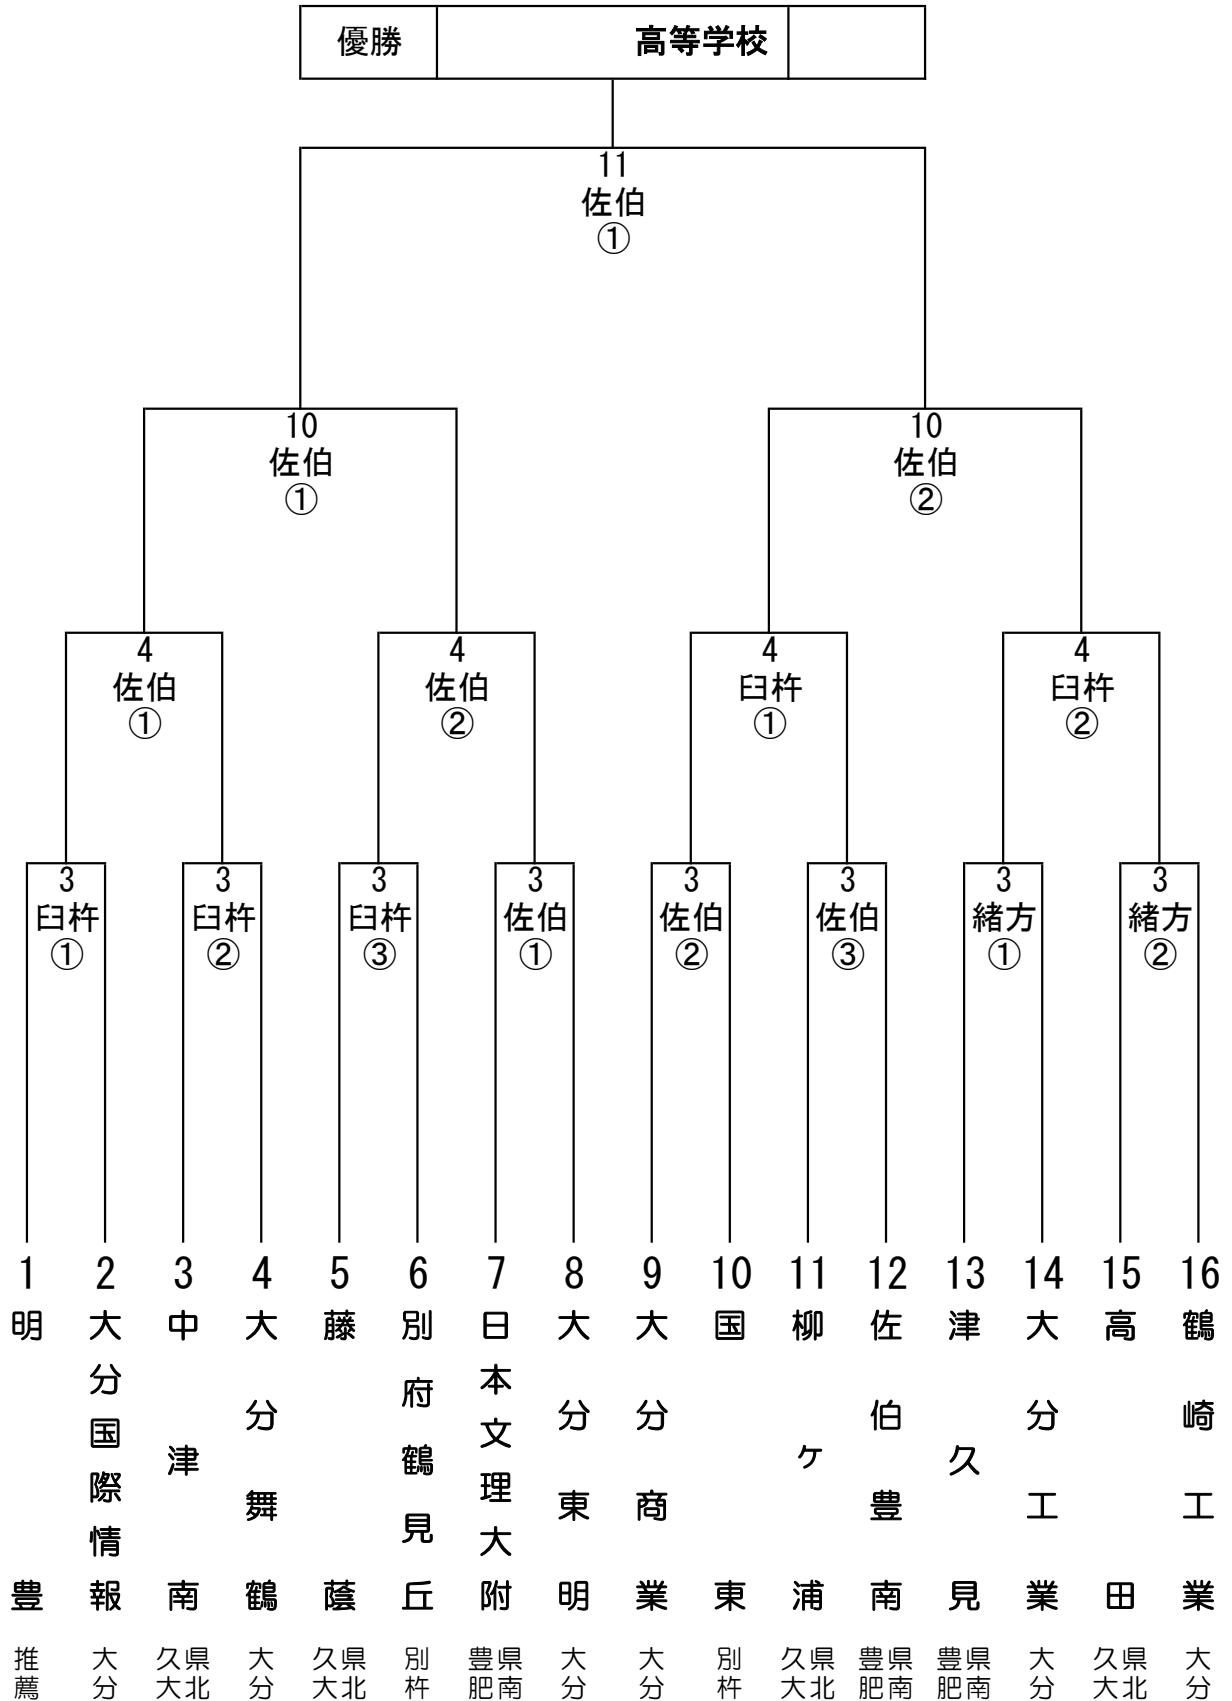

第142回大分県高等学校野球選手権大会 組合せ

【試合開始予定時刻】

3試合 ① 9:00 ② 11:45 ③ 14:30
 2試合 ① 10:00 ② 12:45
 1試合 10:00

令和4年9月 3日(土)・9月 4日(日)、
 9月10日(土)・9月11日(日)

佐伯 → 佐伯中央病院スタジアム
 臼杵 → 臼杵市民球場
 緒方 → 緒方総合運動公園野球場

第142回大分県高等学校野球選手権大会 出場校一覧

大分県高等学校野球連盟

支部	順位	出場校	出場回数	優勝回数	前回優勝
県北 久大	①	柳ヶ浦 高等学校	4季連続 84 回目	19 回	第 132 回
	①	高 田 高等学校	3季ぶり 63 回目	2 回	第 31 回
	①	藤 蔭 高等学校	5季連続 50 回目	2 回	第 120 回
	④	中津南 高等学校	3季ぶり 33 回目	0 回	
別 杵	推 薦	(甲子園出場校) 明 豊 高等学校	5季連続 41 回目	12 回	第 141 回
	①	別府鶴見丘 高等学校	10季ぶり 57 回目	7 回	第 42 回
	②	国 東 高等学校	3季連続 54 回目	3 回	第 98 回
大 分	①	鶴崎工業 高等学校	2季ぶり 57 回目	3 回	第 128 回
	①	大分舞鶴 高等学校	5季連続 50 回目	2 回	第 10 回
	①	大分工業 高等学校	5季連続 57 回目	3 回	第 101 回
	①	大分商業 高等学校	4季連続 104 回目	11 回	第 130 回
	①	大分東明 高等学校	4季ぶり 24 回目	0 回	
	①	大分国際情報 高等学校	10季ぶり 3 回目	0 回	
県南 豊肥	①	津久見 高等学校	2季連続 107 回目	18 回	第 138 回
	①	日本文理大学附属 高等学校	4季ぶり 24 回目	3 回	第 135 回
	③	佐伯豊南 高等学校	2季連続 7 回目	0 回	