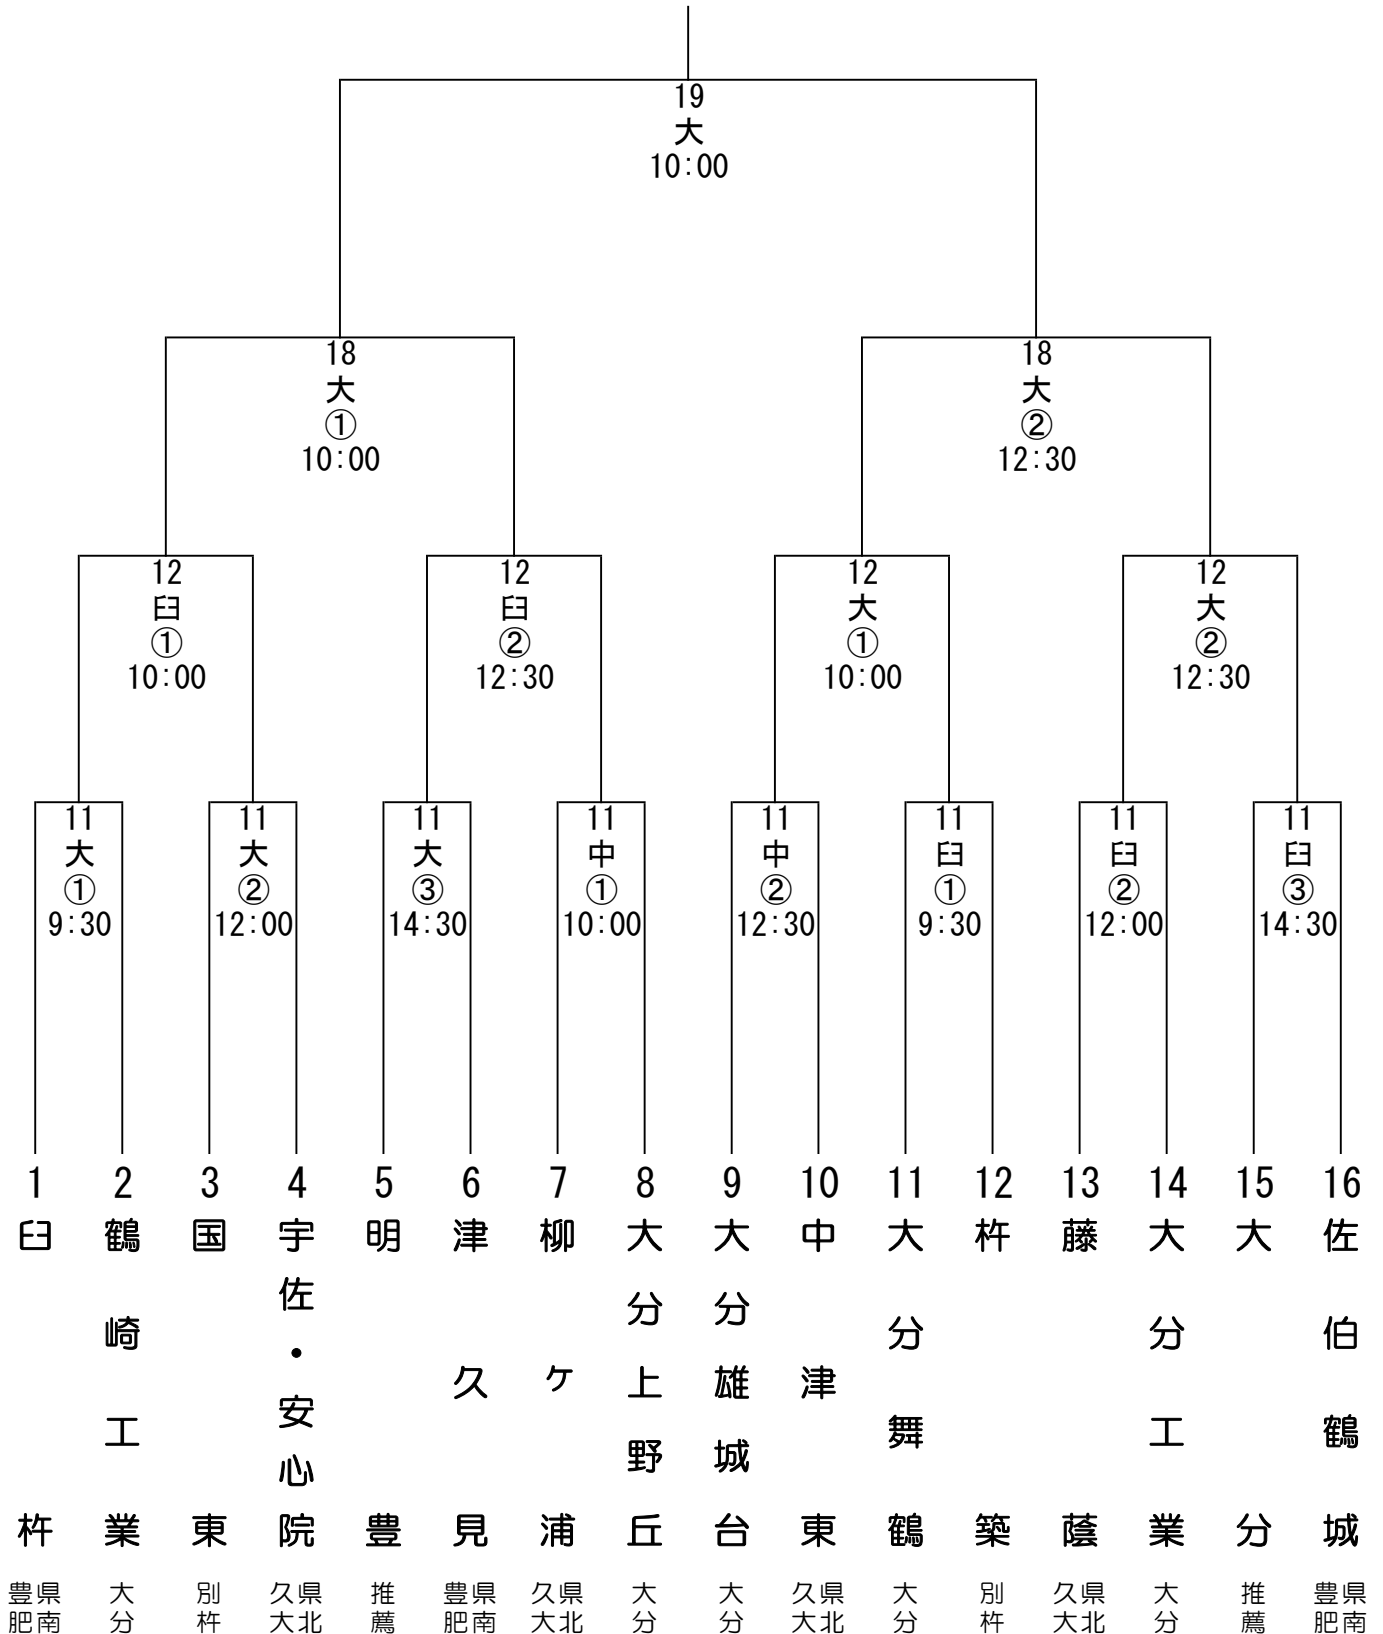

# 第145回大分県高等学校野球選手権大会 組合せ

期日：令和6年5月11日(土)・12日(日)、18日(土)・19日(日)

雨天順延 (予備日 5月13~15日、20~22日)

大 → 別大興産スタジアム

臼 → フジジンの杜スタジアム

中 → ダイハツ九州スタジアム

# 第145回大分県高等学校野球選手権大会 出場校一覧

大分県高等学校野球連盟

支部	順位	出場校	出場回数	優勝回数	前回優勝
1 2 3 4 県北 久大	①	<b>藤蔭</b> 高等学校	8季連続 53回目 (18大会連続)	2回	第120回
	①	<b>柳ヶ浦</b> 高等学校	7季連続 87回目	19回	第132回
	①	<b>中津東</b> 高等学校	2季連続 23回目	0回	
	④	<b>宇佐・安心院</b> 連合	初出場	0回	
5 6 7 別杵	①	<b>国東</b> 高等学校	3季ぶり 55回目	3回	第98回
	②	<b>杵築</b> 高等学校	2季連続 58回目	3回	第127回
	推薦	(選抜・九州大会出場校) <b>明豊</b> 高等学校	8季連続 44回目 (14大会連続)	14回	第144回
8 9 10 11 12 13 大分	①	<b>鶴崎工業</b> 高等学校	2季連続 59回目	3回	第128回
	①	<b>大分雄城台</b> 高等学校	9季ぶり 37回目	3回	第86回
	①	<b>大分舞鶴</b> 高等学校	8季連続 53回目 (10大会連続)	3回	第143回
	①	<b>大分工業</b> 高等学校	2季ぶり 59回目	3回	第101回
	⑤	<b>大分上野丘</b> 高等学校	2季連続 61回目	1回	第70回
	推薦	(九州大会出場校) <b>大分</b> 高等学校	3季連続 67回目	3回	第125回
14 15 16 県南 豊肥	①	<b>臼杵</b> 高等学校	2季ぶり 38回目	1回	第4回
	①	<b>津久見</b> 高等学校	5季連続 110回目	18回	第138回
	③	<b>佐伯鶴城</b> 高等学校	5季ぶり 92回目	18回	第133回